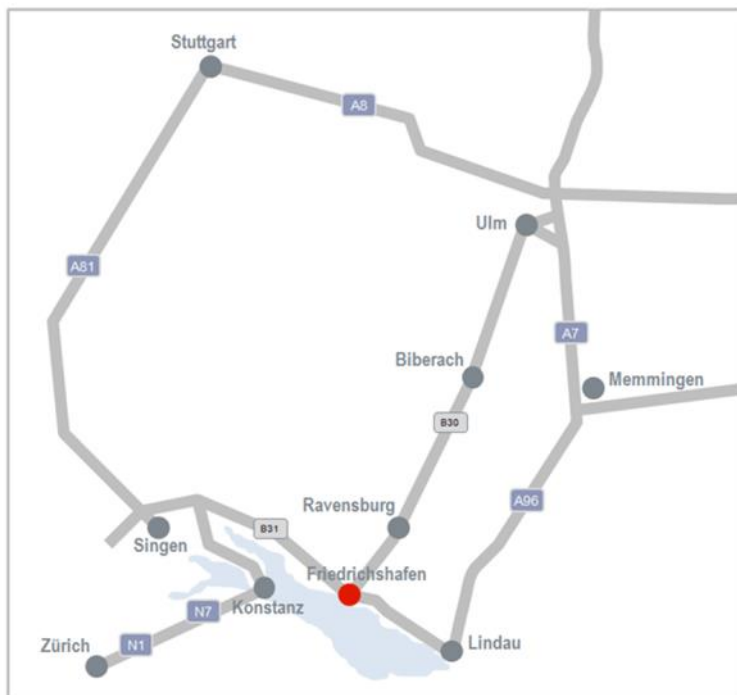

## Anfahrt - So kommen Sie zu uns

Biegen Sie beim Landratsamt Friedrichshafen in die Glärnischstraße ab und bleiben Sie auf dieser Straße. Die Glärnischstraße führt direkt zum Fallenbrunnen, hier befindet sich auch das IWT auf der rechten Seite.

### Anfahrtsskizze

## Übersicht Friedrichshafen

## Details Fallsbrunn Friedrichshafen