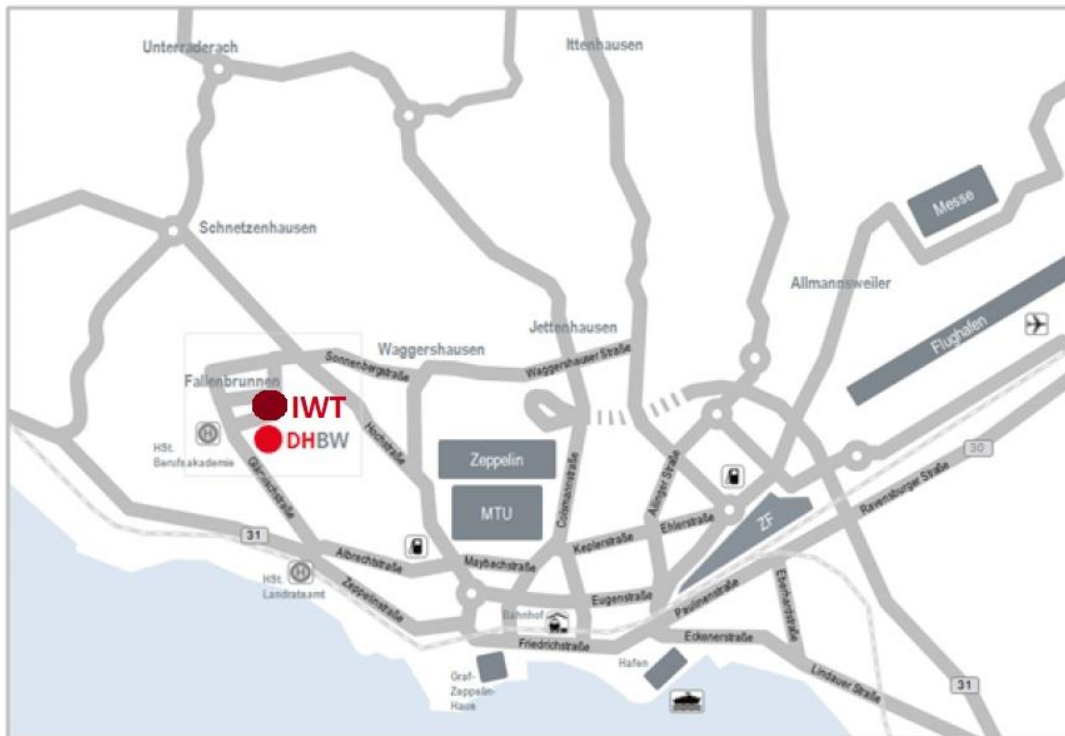

## Anfahrt - So kommen Sie zu uns

Biegen Sie beim Landratsamt Friedrichshafen in die Glärnischstraße ab und bleiben Sie auf dieser Straße. Die Glärnischstraße führt direkt zum Fallenbrunnen, hier befindet sich auch das IWT auf der rechten Seite.

### Anfahrtsskizze

## Übersicht Friedrichshafen

## Details Fallsbrunn Friedrichshafen