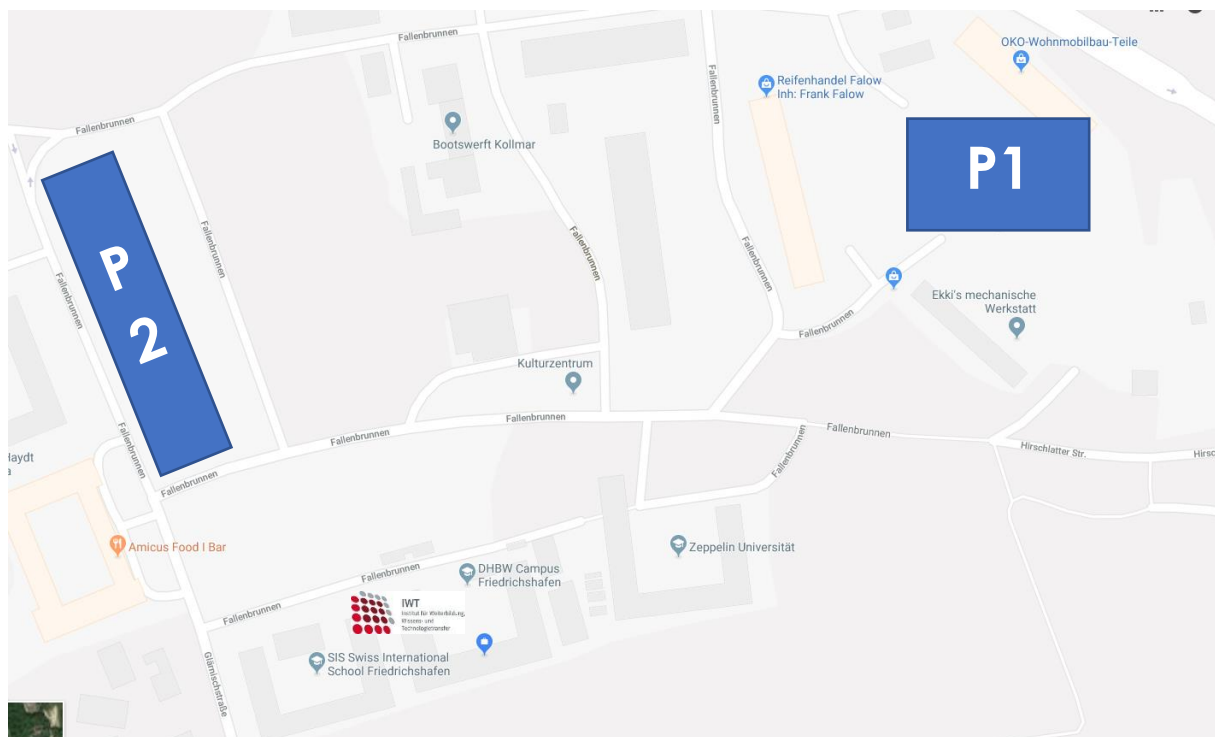

Parkmöglichkeiten

P1: kostenlos, unbefristet, [Google Maps Link](#)

P2: kostenpflichtig, max. 180 min, [Google Maps Link](#)