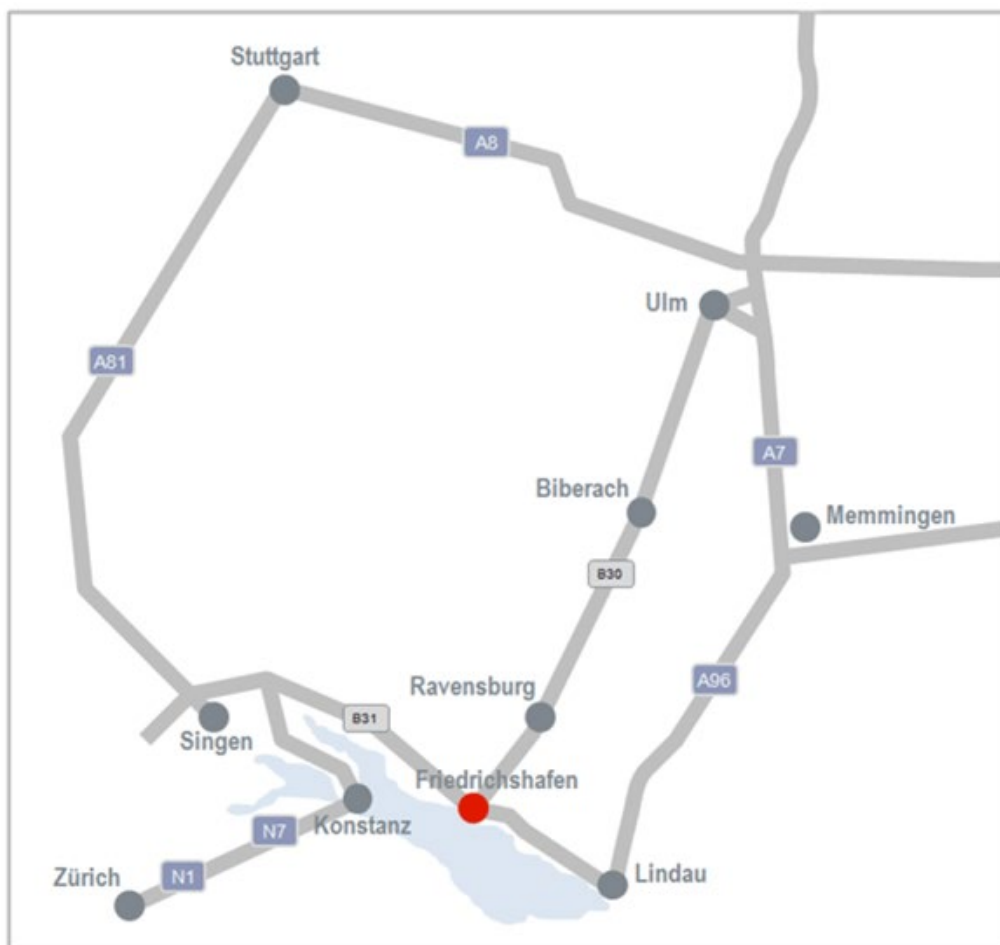

Anfahrt - So kommen Sie zu uns

Biegen Sie beim Landratsamt Friedrichshafen in die Glärnischstraße ab und bleiben Sie auf dieser Straße. Die Glärnischstraße führt direkt zum Fallenbrunnen 14, hier befindet sich die IWT Wirtschaft und Technik GmbH im RITZ Gebäude.

IWT Wirtschaft und Technik GmbH
Fallenbrunnen 14
88045 Friedrichshafen
+49 (0) 7541 40 294 – 10

Anfahrtsskizze

● Hausnummern

Details Fallbrunnen Friedrichshafen

- A) Die Lernfabrik Fallbrunnen befindet sich Im EG des RITZ-Gebäude**
- B) Digitalisierung in der Produktion und Produktentwicklung: 1. Stock im RITZ Gebäude**
- C) Digitalisierung in der Mobilität und Weiterbildung: 1. Stock im RITZ Gebäude**

P1: RITZ Parkplatz, kostenlos, unbefristet, sehr begrenzte Anzahl

P2: DHBW Parkplatz, kostenlos