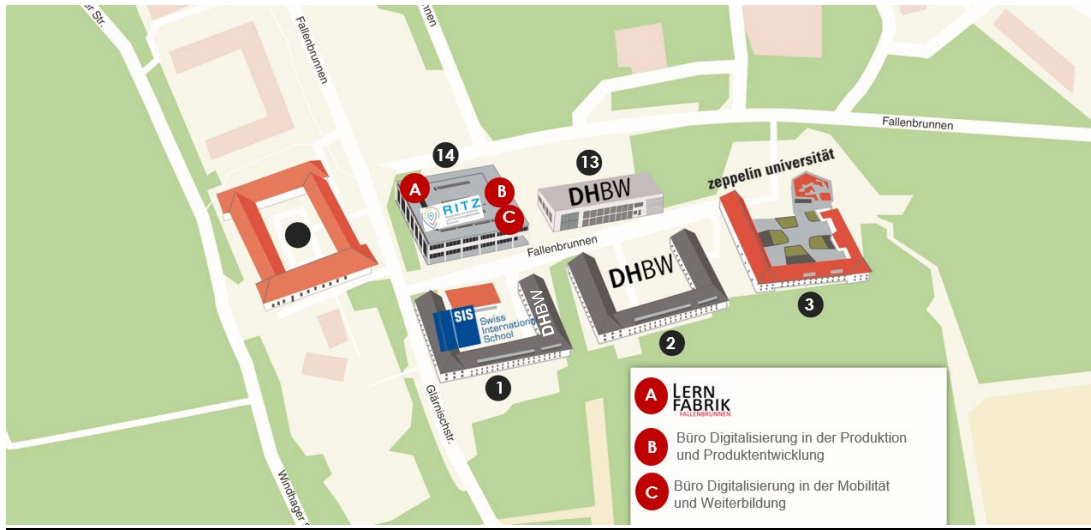

Anfahrt - So kommen Sie zu uns

Biegen Sie beim Landratsamt Friedrichshafen in die Glärnischstraße ab und bleiben Sie auf dieser Straße. Die Glärnischstraße führt direkt zum Fallenbrunnen 14, hier befindet sich die IWT Wirtschaft und Technik GmbH im RITZ Gebäude.

IWT Wirtschaft und Technik GmbH
Fallenbrunnen 14
88045 Friedrichshafen
+49 (0) 7541 40 294 – 10

Anfahrtsskizze

● Hausnummern

Details Fallbrunnen Friedrichshafen

- A) Die Lernfabrik Fallbrunnen befindet sich Im EG des RITZ-Gebäude**
- B) Digitalisierung in der Produktion und Produktentwicklung: 1. Stock im RITZ Gebäude**
- C) Digitalisierung in der Mobilität und Weiterbildung: 1. Stock im RITZ Gebäude**

P1: RITZ Parkplatz, kostenlos, unbefristet, sehr begrenzte Anzahl

P2: DHBW Parkplatz, kostenlos