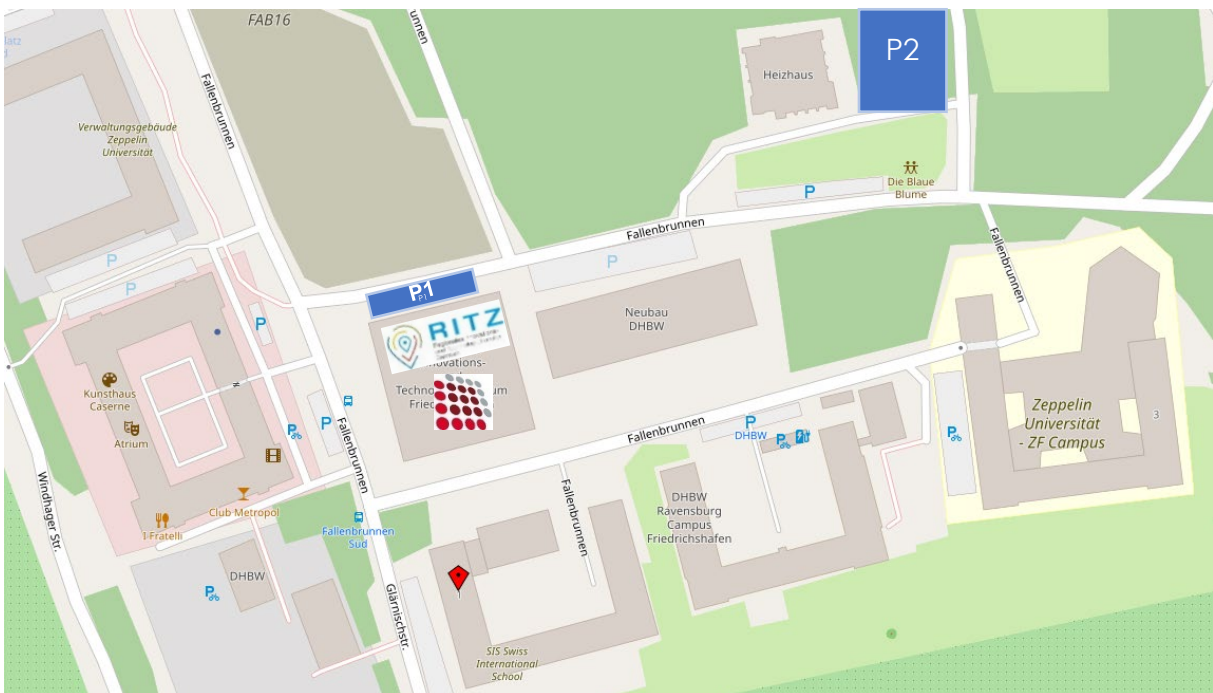

Anfahrt - So kommen Sie zu uns

Biegen Sie beim Landratsamt Friedrichshafen in die Glärnischstraße ab und bleiben Sie auf dieser Straße. Die Glärnischstraße führt direkt zum Fallenbrunnen 14, hier befindet sich die IWT Wirtschaft und Technik GmbH im RITZ Gebäude.

IWT Wirtschaft und Technik GmbH
Fallenbrunnen 14
88045 Friedrichshafen
+49 (0) 7541 40 294 – 10

Anfahrtsskizze

● Hausnummern

Details Fallbrunnen Friedrichshafen

- A) Die Lernfabrik Fallbrunnen befindet sich Im EG des RITZ-Gebäude**
- B) Digitalisierung in der Produktion und Produktentwicklung: 1. Stock im RITZ Gebäude**
- C) Digitalisierung in der Mobilität und Weiterbildung: 1. Stock im RITZ Gebäude**

P1: RITZ Parkplatz, kostenlos, unbefristet, sehr begrenzte Anzahl

P2: DHBW Parkplatz, kostenlos